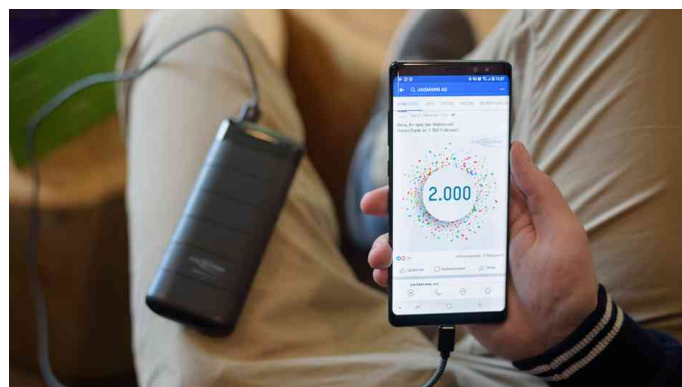

Mobiler Zusatzakku Powerbank 12.8, mit LCD-Display

- kompakte Powerbank mit integrierter LED Leuchte
- Lithium-Ionen Batterie
- Spannung: 3,7 V
- mit 2 USB-Anschlüssen
- Powerbank erkennt das angeschlossene Gerät und wählt den optimalen Ladestrom
- Ausgang: 2,1 A
- die LCD Anzeige zeigt den Ladezustand in % an
- mit Multi-Safe-Technologie schützt vor Überladung, Tiefenentladung, Überlast & Kurzschluss
- Gewicht: 327 g
- Maße: (B)65 x (T)167 x (H)22 mm
- inklusive 1x Micro-USB Kabel

Anwendungsbeispiele:

- zum Aufladen von Smartphones und Tablets
- der Retter in der Not wenn mal wieder der Akku leer ist
- ideal für unterwegs, im Urlaub, auf Reisen, auf Festivals oder beim Campen

Mobiler Zusatzakku Powerbank 12.8