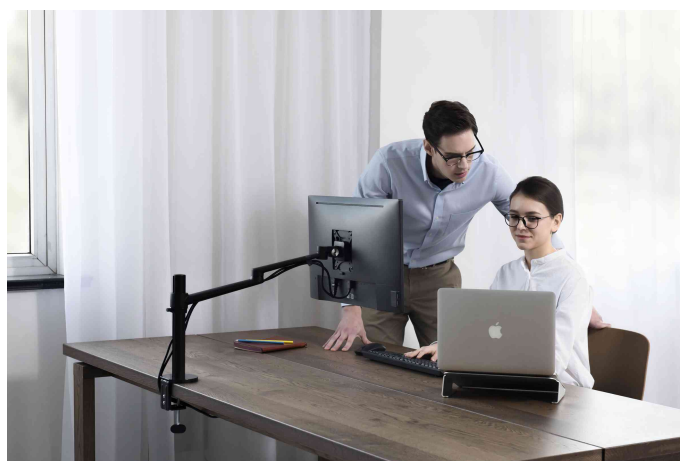

## TFT- / LCD-Monitorarm MARMF, Armlänge: 560 mm, 1-fach

für 1 Bildschirm von 33,02 bis 68,58 cm (13" - 27")

- mit Tischklemme
- mit integrierter Kabelführung
- höhenverstellbar
- Neigung: - 45 Grad / + 45 Grad
- Schwenkung: 180 Grad
- Drehung: 360 Grad
- Lieferung inkl. Befestigungsmaterial
- aus Aluminiumguss
- mit Gasdruckbetätigung

TFT-/LCD-Monitorarm MARMF, schwarz

Symbolbild: zeigt das Produkt in der Anwendung

Produkt	Ausführung	Tragkraft	Farbe	Hersteller- Nummer	Bestell- Nummer
TFT- / LCD-Monitorarm, 1-fach	bis 68,58 cm (27")	10 kg	schwarz	MHARMF N	74800127