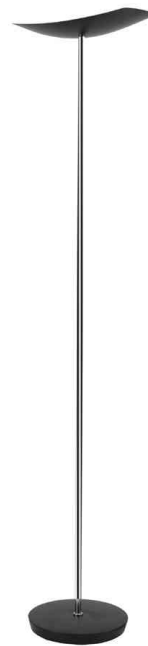

LED-Stehleuchte "LEDCUP"

- EEK (Energieeffizienzklasse): A
- Leistung: LED-Modul mit 30 Watt
- Lichtstrom: 3.500 Lumen
- Lichtfarbe: warmweiß
- Verbrauch: 20 kWh/1000h
- Lebensdauer: 40.000 Stunden
- mit Dimmer
- Maße: Höhe: 1.835 mm, Durchmesser Fuß: 310 mm

Anwendungsbeispiele:

- in Büro und Verwaltung, der Werkstatt, dem Klassenzimmer, im Home Office

LED-Stehleuchte "LEDCUP", weiß

LED-Stehleuchte "LEDCUP", schwarz

Symbolbild: zeigt das Produkt in der Anwendung

ALBA II LEDCUP

ENERGY LABEL
Y IA
IE IA
енергия · ενεργεια

ALBA II LEDCUP

A

3000 Lm
30 W
50000 h

Ce luminaire comporte des lampes à LED intégrées

LED

Les lampes de ce luminaire ne peuvent pas être changées.

874/2012

Produkt	Ausführung	Farbe	Leistung	Farbtemperatur	Spannung Leuchtmittel	EEK	Hersteller-Nummer	Bestell-Nummer
LED-Stehleuchte "LEDCUP"	Standfuß	schwarz		3.000 K	220-240 V	A	LEDCUP N	74800122
		weiß		3.000 K	220-240 V	A	LEDCUP BC	74800123