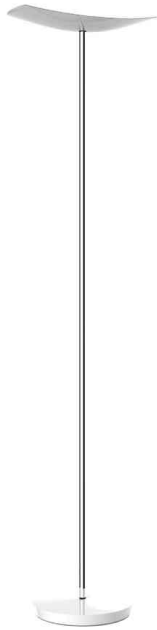

LED-Stehleuchte "LEDCUP"

- EEK (Energieeffizienzklasse): A
- Leistung: LED-Modul mit 30 Watt
- Lichtstrom: 3.500 Lumen
- Lichtfarbe: warmweiß
- Verbrauch: 20 kWh/1000h
- Lebensdauer: 40.000 Stunden
- mit Dimmer
- Maße: Höhe: 1.835 mm, Durchmesser Fuß: 310 mm

Anwendungsbeispiele:

- in Büro und Verwaltung, der Werkstatt, dem Klassenzimmer, im Home Office

LED-Stehleuchte "LEDCUP", weiß

LED-Stehleuchte "LEDCUP", schwarz

Symbolbild: zeigt das Produkt in der Anwendung

ALBA II LEDCUP

ENERGY LABEL
Y IA
IE IA
енергия · ενεργεια

ALBA II LEDCUP

A

3000 Lm
30 W
50000 h

Ce luminaire comporte des lampes à LED intégrées

LED

Les lampes de ce luminaire ne peuvent pas être changées.

874/2012

Produkt	Ausführung	Farbe	Leistung	Farbtemperatur	Spannung Leuchtmittel	EEK	Hersteller-Nummer	Bestell-Nummer
LED-Stehleuchte "LEDCUP"	Standfuß	schwarz		3.000 K	220-240 V	A	LEDCUP N	74800122
		weiß		3.000 K	220-240 V	A	LEDCUP BC	74800123