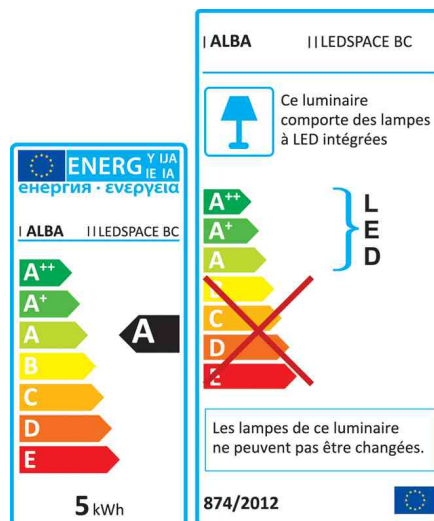

## LED-Tischleuchte "SPACE"

- EEK (Energieeffizienzklasse): A
- mit LED, 3000 Kelvin, warmweiß
- diese Leuchte enthält eingebaute LED-Lampen. Die Lampen können nicht ausgetauscht werden
- Lebensdauer der LED über 25.000 Stunden / 30 Jahre
- Lichtstrom: 250 Lumen
- Verbrauch: 5 kWh/1000h
- extrem niedriger Energieverbrauch mit ca. 5 Watt
- Arm und Leuchtenkopf aus Aluminium und Kunststoff
- Armlänge ca. 560 mm, neigbar
- Höhe in normaler Arbeitsstellung 430 mm
- Leuchtenkopf, ca. 230mm, neigbar
- stabiler Standfuß, aus Kunststoff, mit Beschwerungseinlage und schreibetischschonender Unterlage
- mit Touch-Control

### Anwendungsbeispiele:

- Arbeitsplatzleuchte mit großer Ausleuchtung

LED-Tischleuchte LEDSPACE

Symbolbild: zeigt das Produkt in der Anwendung

Produkt	Ausführung	Farbe	Leistung	Farbtemperatur	Spannung Leuchtmittel	EEK	Hersteller- Nummer	Bestell- Nummer
LED-Tischleuchte "LEDSPACE"	Standfuß	weiß		3.000 K	220-240 V	A	LEDSPACE BC	74800120