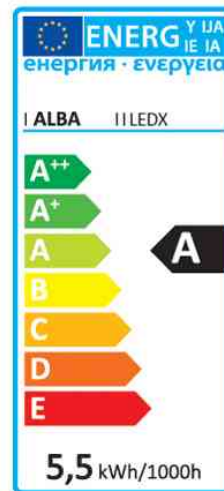

LED-Tischleuchte "LEDX"

- EEK: Energieeffizienzklasse: A
- mit Schwenkkopf
- Ausführung des Leuchtmittels: 3 / 5,5 Watt
- Lichtstrom: 460 Lumen
- Verbrauch: 5,5 kWh / 1000 h
- Gewicht: 2,1 kg
- per Schalter kann zwischen 3 und 5,5 Watt geschaltet
- Lichtfarbe: warmweiß (2700 k)

Anwendungsbeispiele:

- in Büro und Verwaltung, der Werkstatt, dem Klassenzimmer, im Home Office

Tischleuchte "LEDX"

| Produkt | Ausführung | Farbe | Leistung | Farbtemperatur | Spannung Leuchtmittel | EEK | Hersteller- Nummer | Bestell- Nummer |
|-------------------------|---------------|------------------|--------------|----------------|-----------------------|-----|-----------------------|--------------------|
| LED-Tischleuchte "LEDX" | Länge: 480 mm | schwarz / silber | 3 / 5,5 Watt | 2.700 Kelvin | 220 - 240 V | A | LEDX N | 74800070 |