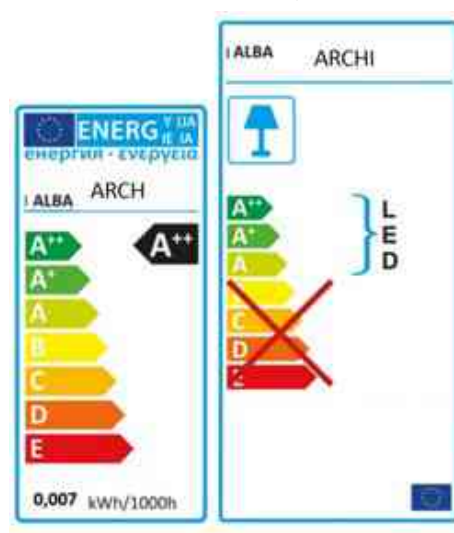

Tischleuchte "ARCHI"

- EEK (Energieeffizienzklasse): A++
- mit Tischklemme und Sockel
- Sockeldurchmesser: 200 mm
- Armlänge: 420 x 390 mm
- doppelter Gelenkarm
- Länge Gelenkarm: 420 + 390 mm
- Kabellänge: 180 cm
- Schwenkkopf mit Metallblende
- schwenkbar & in alle Richtungen beweglich
- mit Eurostecker
- Gewicht: 3,2 kg
- Verbrauch: 0,007 kWh/1000h
- Lichtstrom: 600 Lumen
- LED 7 Watt
- Lebensdauer: 25.000 Stunden
- Sockel: E27
- Lieferung erfolgt ohne Leuchtmittel

Anwendungsbeispiele:

- Arbeitsplatzleuchte mit großer Ausleuchtung

Tischleuchte "ARCHI", chrom

Tischleuchte "ARCHI", weiß

zeigt das Produkt in der Anwendung

Produkt	Ausführung	Farbe	Leistung	Farbtemperatur	Spannung Leuchtmittel	EEK	Hersteller- Nummer	Bestell- Nummer
Tischleuchte "ARCHI"	mit Klemmhalterung & Sockel	chrom weiß	7 Watt 7 Watt			A++ A++	ARCHI CH ARCHI BC	74800069 74800068