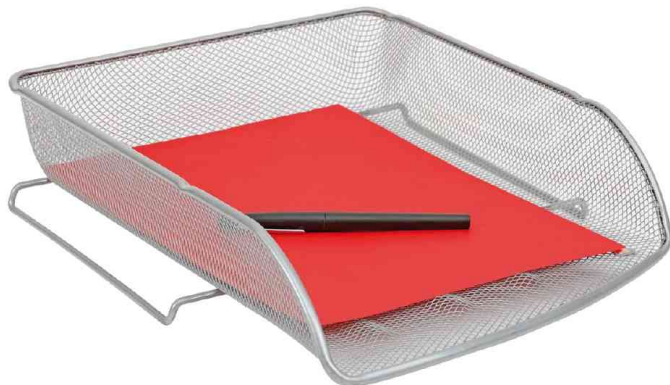

## Briefablage "MESHFRA"

- aus Drahtmetall
- passend bis Format C4
- Maße: (B)270 x (T)340 x (H)65 mm

### Anwendungsbeispiele:

- Ablagekorb auf dem Schreibtisch
- zum Sammeln und Verteilen von Posteingang und -ausgang
- als Zwischenablage

Briefablage "MESHFRA", grau

Briefablage "MESHFRA", grün

Briefablage "MESHFRA", schwarz

Briefablage "MESHFRA", weiß

Symbolbild: zeigt das Produkt in der Anwendung

Produkt	Ausführung	Format	Farbe	Hersteller- Nummer	Bestell- Nummer
Briefablage "MESHFRA"	Metall	A4 - C4	grau	MESHFRA M	74800080
		A4 - C4	schwarz	MESHFRA N	74800081
	Metall	A4 - C4	weiß	MESHFRA BC	74800084