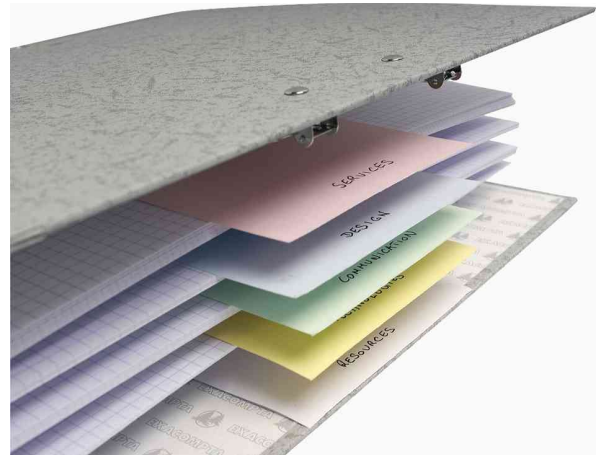

## Trennstreifen Premium, 2-fach Lochung 105 x 240 mm

- aus Manila-Karton 180 g/qm
- Abgabe nur in ganzen VE's

Symbolbild: Trennstreifen Premium

Symbolbild: zeigt das Produkt in Anwendung

Farbübersicht

Produkt	Material	Ausführung	Format	Lochung	Farbe	VE	Hersteller-Nummer	Bestell-Nummer
Trennstreifen Premium	Manila-Karton		240 x 105 mm	80 mm	blau	100 Stück	13315B	8701699
			240 x 105 mm	80 mm	chamois	100 Stück	13375B	8701704
	Manila-Karton		240 x 105 mm	80 mm	gelb	100 Stück	13325B	8701700
			240 x 105 mm	80 mm	grau	100 Stück	13385B	8701705
	Manila-Karton		240 x 105 mm	80 mm	grün	100 Stück	13345B	8701702
			240 x 105 mm	80 mm	orange	100 Stück	13365B	8701703
	Manila-Karton		240 x 105 mm	80 mm	rosa	100 Stück	13335B	8701701
			240 x 105 mm	80 mm	weiß	100 Stück	13305B	8701698