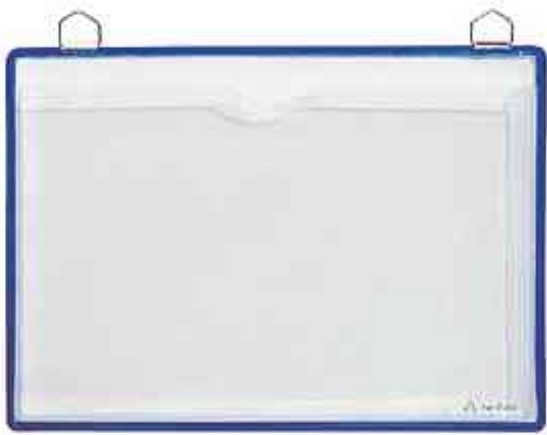

Broschürenmappe DIN A4 quer

- Prospekttasche mit stabilem, 2 cm breitem farbigen Rahmen aus Stahldraht
- Füllvermögen: 180 Blatt A4
- Aufhängung im Querformat mit 2 Aufhängern
- Aufhänger extrem haltbar, verchromt
- das Plus: Dank einer rückseitigen Zusatzhülle kann das Dokument, das nachgefüllt werden muss, sichtbar gemacht werden
- Abgabe nur in ganzen VE's

Anwendungsbeispiele:

- zum Präsentieren umfangreicher Dokumente, Broschüren, Flugzettel, etc.

Für wen geeignet:

- Empfangsbereiche, Ausstellungshallen

Broschürenmappe, DIN A4

Anwendung

Produkt	Ausführung	Format	Inhalt	Farbe	VE	Hersteller- Nummer	Bestell- Nummer
Broschürenmappe	Hängeröse	A4		blau	5	354101	93541001