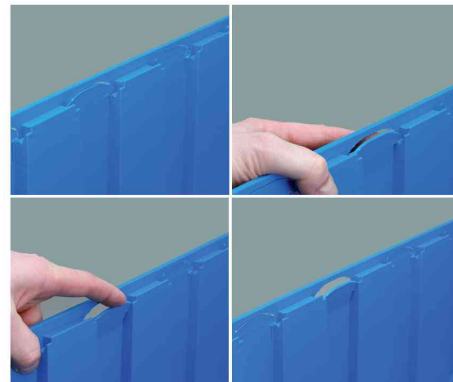

Lieferzustand - Herauslösen - Einrasten - Fertig