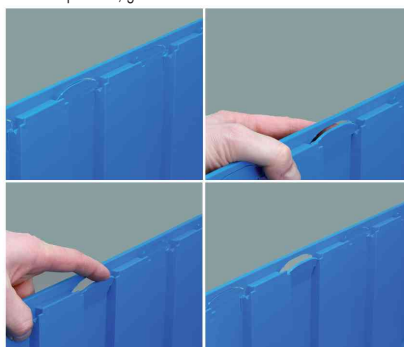

- aus PP-Kunststoff
- stapel- und nestbar
- große Griffmulde
- hoch belastbar und formstabil durch Rippenverstärkungen an den Bodenrändern
- beständig gegen Harze, Laugen, Fette, Öle etc.
- temperaturbeständig von -10° bis +60°
- Rollbahn geeignet
- Traglast: 2 kg / Auflast: 6 kg
- Außenmaße: (B)100 x (T)215 x (H)75 mm
- Nutzmaße: (B)70 x (T)190 x (H)60 mm

Lieferzustand - Herauslösen - Einrasten - Fertig

Nach Bedarf stapel- oder nestbar

Produkt	Ausführung	Maße	Farbe	VE	Hersteller- Nummer	Bestell- Nummer
Sichtlagerkasten ProfiPlus Compact 2L	Traglast: 2 kg	(B)100 x (T)215 x (H)75 mm	blau		456420	71510043
		(B)100 x (T)215 x (H)75 mm	grau		456424	71510045
	Traglast: 2 kg	(B)100 x (T)215 x (H)75 mm	rot		456421	71510044
		(B)100 x (T)215 x (H)75 mm	transparent		456425	71510046
Zubehör: Einsteckschild					456496	71510074
Zubehör: Staubdeckel					456476	71510061
Zubehör: Steckscheibe					456462	71510066
Zubehör: Trennsteg (quer)					456482	71510070