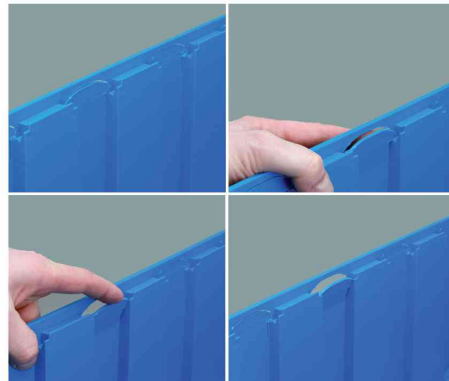

- aus PP-Kunststoff
- stapel- und nestbar
- große Griffmulde
- hoch belastbar und formstabil durch Rippenverstärkungen an den Bodenrändern
- beständig gegen Harze, Laugen, Fette, Öle etc.
- temperaturbeständig von -10° bis +60°
- Rollbahn geeignet
- Traglast: 2 kg / Auflast: 6 kg
- Außenmaße: (B)100 x (T)160 x (H)75 mm
- Nutzmaße: (B)70 x (T)135 x (H)60 mm

Verfügbar in fünf Farben und insgesamt sechs Größen

Erhöhung des Nutzwerts durch Zubehör wie Trennstege oder Einsteckschilder

Anwendungsbeispiele:

- zur Einrichtung von Lägern
- Bereitstellen von Ware
- Organisation von Kleinteilen

Lieferzustand - Herauslösen - Einrasten - Fertig

Nach Bedarf stapel- oder nestbar

Produkt	Ausführung	Maße	Farbe	VE	Hersteller- Nummer	Bestell- Nummer
Sichtlagerkasten ProfiPlus Compact 2	Traglast: 2 kg	(B)100 x (T)160 x (H)75 mm	blau		456410	71510039
		(B)100 x (T)160 x (H)75 mm	grau		456414	71510041
	Traglast: 2 kg	(B)100 x (T)160 x (H)75 mm	rot		456411	71510040
		(B)100 x (T)160 x (H)75 mm	transparent		456415	71510042
Zubehör: Einsteckschild					456496	71510074
Zubehör: Steck-/Klappscheibe					456462	71510066
Zubehör: Trennsteg (quer)					456482	71510070