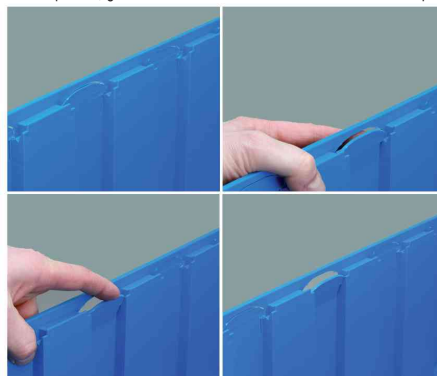

- aus PP-Kunststoff
- stapel- und nestbar
- große Griffmulde
- hoch belastbar und formstabil durch Rippenverstärkungen an den Bodenrändern
- beständig gegen Harze, Laugen, Fette, Öle etc.
- temperaturbeständig von -10° bis +60°
- Rollbahn geeignet
- Traglast: 1 kg / Auflast: 3 kg
- Außenmaße: (B)100 x (T)100 x (H)60 mm
- Nutzmaße: (B)80 x (T)70 x (H)45 mm

Verfügbar in fünf Farben und insgesamt sechs Größen

Erhöhung des Nutzwerts durch Zubehör wie Trennstege, Staubdeckel oder Einsteckschilder

Anwendungsbeispiele:

- zur Einrichtung von Lägern
- Bereitstellen von Ware
- Organisation von Kleinteilen

Lieferzustand - Herauslösen - Einrasten - Fertig

Nach Bedarf stapel- oder nestbar

Produkt	Ausführung	Maße	Farbe	VE	Hersteller- Nummer	Bestell- Nummer
Sichtlagerkasten ProfiPlus Compact 1	Traglast: 1 kg	(B)100 x (T)100 x (H)60 mm	blau		456400	71510035
		(B)100 x (T)100 x (H)60 mm	grau		456404	71510037
	Traglast: 3 kg	(B)100 x (T)100 x (H)60 mm	rot		456401	71510036
		(B)100 x (T)100 x (H)60 mm	transparent		456405	71510038
Zubehör: Einsteckschild					456496	71510074
Zubehör: Steck-/Klappscheibe					456461	71510065