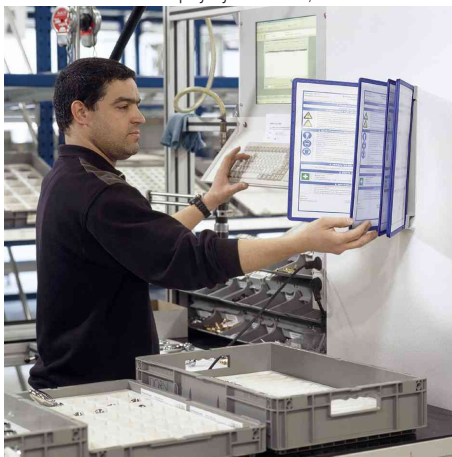

Anwendungsbeispiele:

- für das schnelle und bequeme Abrufen von gewünschten Informationen
- Informationen können im Handumdrehen ausgetauscht und aktualisiert werden
- besonders einsetzbar in Bereichen, wo eine Farbcodierung neben der Organisationsaufgabe auch Hinweis-Charakter hat
- besonders geeignet für Aushänge von Sicherheitsinformationen und für Lagerkennzeichnung, z.B als Informationsträger von Betriebsanweisungen:

Für wen geeignet:

- Industrie und Handwerksbetriebe
- Produktion, Lager
- Büros und Verwaltungen

VARIO® Display-System wall 5, dunkelblau

VARIO® Display-System wall 5, orange

VARIO® Display-System wall 5, rot

Anwendung für Maschinen-Betriebsanweisungen

Anwendung für Betriebsanweisungen gem. GefStoffV

Anwendung für Feuerlöschordnungen

Schneller Austausch der Informationen

Leichte Entnahme der Sichttafeln

Einfache Wandmontage