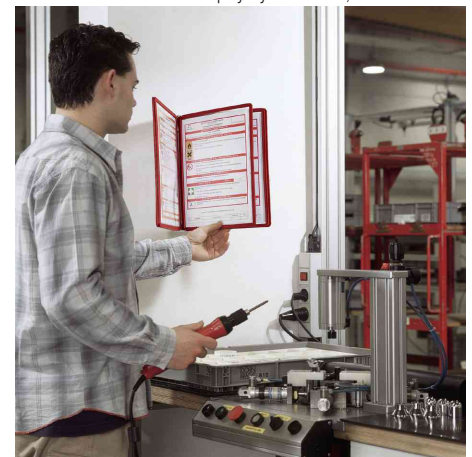

Für wen geeignet:

- Industrie und Handwerksbetriebe
- Produktion, Lager
- Büros und Verwaltungen

VARIO® Display-System wall 5, dunkelblau

VARIO® Display-System wall 5, orange

VARIO® Display-System wall 5, rot

Anwendung für Maschinen-Betriebsanweisungen

Anwendung für Betriebsanweisungen gem. GefStoffV

Anwendung für Feuerlöschordnungen

Schneller Austausch der Informationen

Leichte Entnahme der Sichttafeln

Einfache Wandmontage