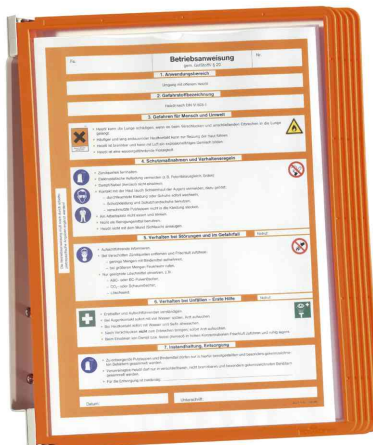

DURABLE
VARIO® Sichttafel-System wall 5
Wandhalter mit 5 Sichttafeln DIN A4

- Set bestehend aus Wandhalter und 5 farbigen Sichttafeln DIN A4
- Sichttafelssystem zur Wandmontage
- Wandhalter aus Metall
- Sichtwender aus PP
- leichte Entnahme der Sichttafeln durch Zapfenmechanik
- Lieferung inkl. Montagematerial für die Wandbefestigung

Anwendungsbeispiele:

- für das schnelle und bequeme Abrufen von gewünschten Informationen
- Informationen können im Handumdrehen ausgetauscht und aktualisiert werden
- besonders einsetzbar in Bereichen, wo eine Farbcodierung neben der Organisationsaufgabe auch Hinweis-Charakter hat
- besonders geeignet für Aushänge von Sicherheitsinformationen und für Lagerkennzeichnung, z.B als Informationsträger von Betriebsanweisungen:

Farbe dunkelblau: für Betriebsanweisungen für Maschinen

Farbe orange: für Betriebsanweisungen gemäß GefStoffV, zur Gefahrstoffkennzeichnung, z.B. Heizöl und Diesel gem. GefStoffV

Farbe rot: für Betriebsanweisungen wie Brandschutzverordnungen / Feuerlöschordnungen / Alarmpläne, Brandverhütungsvorschriften

Für wen geeignet:

- Industrie und Handwerksbetriebe
- Produktion, Lager
- Büros und Verwaltungen

VARIO® Display-System wall 5, dunkelblau

VARIO® Display-System wall 5, orange

VARIO® Display-System wall 5, rot