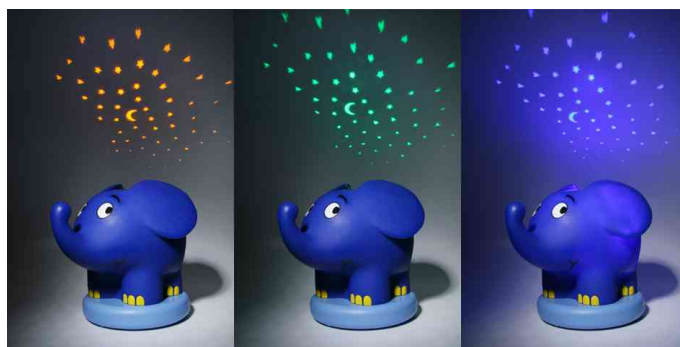

## Musik-Sternenlicht "Elefant"

- im "Sendung mit der Maus" Design
- Nachtlicht in Form des blauen Elefanten - ideale Einschlafhilfe für Jung und Alt
- auf Tastendruck stehen vier verschiedene Farbwelten zur Verfügung, gelb / grün / blau sowie automatischer Farbwechsel
- **zusätzlich mit Schlafliedfunktion ausgestattet**
- Melodie in sanfter, leiser Lautstärke
- automatische Abschaltfunktion: Musik nach 5 Minuten, Projektion nach 45 Minuten
- verschraubtes, kindersicheres Batteriefach
- Maße: (B)147 x (T)173 x (H)153 mm
- inkl. Batterien

### Anwendungsbeispiele:

- zaubert einen Sternenhimmel in jedes Kinderzimmer
- vermittelt Säuglingen und Kleinkindern Geborgenheit
- die ideale Einschlafhilfe

Musik-Sternenlicht "Elefant"

Musik-Sternenlicht "Elefant", Detailsicht