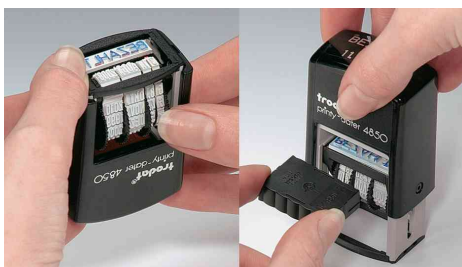

## Datumstempel Printy Dater 4850, konfigurierbar

Textplatte hier im WebShop selbst gestalten

- mit 12 Jahresband
- selbstfärbend
- aus Kunststoff
- wird mit individuell gestalteter Textplatte geliefert
- wählen Sie im Konfigurator individuell Schriftart, Schriftgröße und Kissenfarbe, Einbindung von Logo möglich
- bis max. 2 Textzeilen
- Datmhöhe: 3,8 mm
- Datumfeld unter der Textplatte
- Datumseinstellung mittels Antriebsrädern
- mit Textsichtfenster
- rutschfeste Soft-Touch Griffelemente
- inkl. einem Stempelkissen
- passendes trodatkissen®: 6/4850 und 6/4850/2

Zubehör: Ersatzstempelkissen: auf Blisterkarte, Abgabe nur in ganzen VE's

Sie erhalten den Stempel komplett montiert inkl. Textplatte!  
Sparen Sie so Zeit und Geld im Vergleich zum Stempel mit Gutschein!

Datumstempel Printy Dater 4850

Datum einstellen - Stempelkissen tauschen

**FERTIG am**  
**17 NOV. 2026**

Abdruckbeispiel

Produkt	Ausführung	Abdruckgröße	Gehäusefarbe	Kissenfarbe	VE	Hersteller-Nummer	Bestell-Nummer
Datumstempel Printy Dater 4850	2-zeilig	4 x 24 mm	schwarz / grau	frei wählbar		76804	62515864
Zubehör: Ersatzstempelkissen 6/4850/2				blau / rot	2 Stück	81026	62515713
Zubehör: Ersatzstempelkissen 6/4850				rot	2 Stück	6257	62515776
				schwarz	2 Stück	6256	62515773