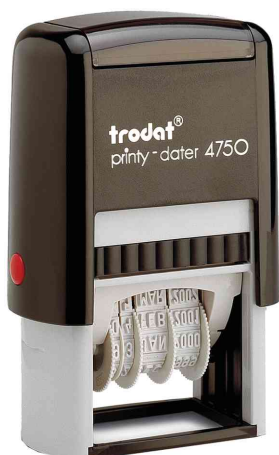

## Datumstempel Printy Dater 4750, konfigurierbar

Textplatte hier im [WebShop selbst gestalten](#)

- mit 12 Jahresband
- selbstfärbend
- aus Kunststoff
- wird mit individuell gestalteter Textplatte geliefert
- wählen Sie im Konfigurator individuell Schriftart, Schriftgröße und Kissenfarbe, Einbindung von Logo möglich
- bis max. 2 Textzeilen
- Datmhöhe: 4 mm
- Datumseinstellung mittels Antriebsrädern
- mit Textsichtfenster
- rutschfeste Soft-Touch Griffelemente
- inkl. einem Stempelkissen
- passendes trodatkissen®: 6/4750 und 6/4750/2

**Zubehör: Ersatzstempelkissen:** VE = 2 Stück auf Blisterkarte, Abgabe nur in ganzen VE's

Info: Alle konfigurierbaren Stempel liefern wir bereits ab einer Bestellung von 1 Stück Frei Haus!  
Bitte beachten Sie, dass konfigurierbare Stempel immer in einem separaten Auftrag ausgeführt werden!

Datumstempel Printy Dater 4750

Datum einstellen - Stempelkissen tauschen - Sperre

## 28. Aug. 2026

Abdruckbeispiel

Produkt	Ausführung	Abdruckgröße	Gehäusefarbe	Kissenfarbe	VE	Hersteller-Nummer	Bestell-Nummer
Datumstempel Printy Dater 4750	2-zeilig	40 x 23 mm	schwarz / grau	frei wählbar		60012	62515862
Zubehör: Ersatzstempelkissen 6/4750/2				blau / rot	2 Stück	78253	62515711
Zubehör: Ersatzstempelkissen 6/4750				schwarz	2 Stück	83312	62515712