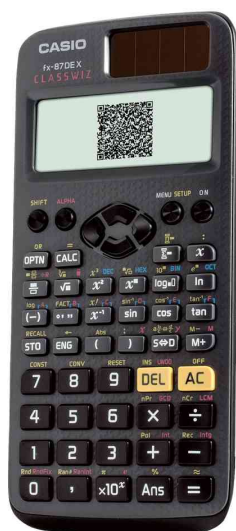

Allgemeine Daten:

- Matrix-Display mit 192x63 Bildpunkten
- natürliches Display
- algebraische Eingabelogik: Natural-V.P.A.M.
- Solar- und Batteriebetrieb (1 x LR 044)
- mit Schutzabdeckung
- Maße: (B)77 x (T)166 x (H)11 mm
- Gewicht: 90 g
- Farbe: Schwarz
- Kartonbox-Verpackung

Funktionen:

- QR-Code Funktion
- 593 integrierte Funktionen
- 47 wissenschaftliche Konstanten
- 164 Einheitenrechnungen
- 24 Klammerebenen
- trigonometrische und invers trigonometrische Funktionen
- hyperbolische und invers hyperbolische Funktionen
- Berechnung in Neugrad, Altgrad und Bogenmaß
- Umrechnung von Polarkoordinaten in rechtwinklige Koordinaten und invers
- Bruchrechnen
- Restfunktion
- Berechnung mit technischen Symbolen
- Restfunktion
- Primfaktorzerlegung
- Zufallszahlengenerator
- statistische Berechnungen
- Berechnung im Sexagesimalsystem
- Berechnungen zur Basis n (Hexadezimal/Dezimal/Binär/Oktal)
- logische Operatoren (AND/OR...)
- ggT/kgV-Funktion
- Wertetabelle
- periodischer Dezimalbruch
- Tabellenkalkulation
- Deutsche Menüsprache
- für den Markt D / L / A / CH

Für wen geeignet:

- Schüler
- Studenten
- Lehrer

Schulrechner FX-87DE X