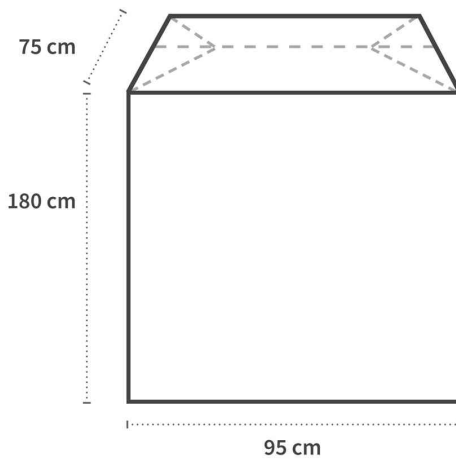

Lebensmittelverarbeitung
food processing

HDPE-Abdeckhaube, Abmessungen