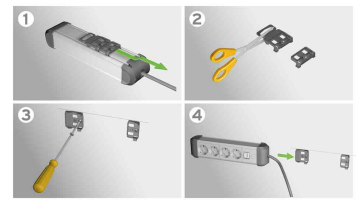

## Steckdosenleiste Premium-Alu-Line, 10-fach mit Schalter

- stabile, formschöne Kompaktleiste aus Aluminium mit unempfindlichen, matt eloxierten Oberflächen
- Steckdosen in 45°-Anordnung für eine platzsparende Steckeranordnung, zudem mit erhöhtem Berührungsschutz
- kann durch das innovative Befestigungskonzept ganz einfach an der Wand montiert werden oder am Tischbein befestigt werden
- Befestigung mit Kabelbinder, Befestigung mit Schraube
- Sicherheitsschalter beleuchtet, zweipolig ein-/ausschaltbar
- Kabel: 3 m H05VV-F 3G1,5
- Länge Leiste: 585 mm
- für den Markt: D / NL / A / L

### Anwendungsbeispiele:

- um angeschlossene Geräte mit Strom zu versorgen
- eignet sich ideal für die Verwendung zu Hause oder im Büro

Steckdosenleiste Premium-Alu-Line, 10-fach

Detailansicht

Detailansicht

Zeigt die Installation

Eigenschaften

Produkt	Ausführung	Einbauhöhe	Slots	Ausstattung	Farbe	Hersteller-Nummer	Bestell-Nummer
Steckdosenleiste Premium-Alu-Line	Kabel: 3,0 m		10-fach	mit Schalter	schwarz / silber	1391030000	11271208