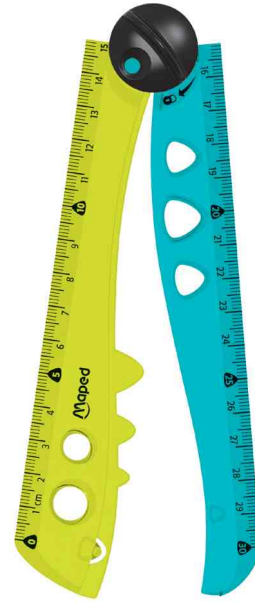

## Klapplineal CROC CROC

- im geschlossenen Zustand nimmt das Lineal die Form eines Krokodilkopfes an
- das Auge des Krokodils dient als Verschluss, um das Lineal in seiner geöffneten Position zu halten
- das Lineal lässt sich in der Mitte zusammenklappen
- 2-farbig
- im Kartonetui

### Anwendungsbeispiele:

- leicht verstaubar, ideal für Schultäppchen

Klapplineal CROC CROC

Klapplineal CROC CROC

Produkt	Ausführung	Länge	Material	Farbe	VE	Hersteller- Nummer	Bestell- Nummer
Klapplineal CROC CROC	klappbar	150 mm / 300 mm	Kunststoff	grün / gelb		282030	82282030