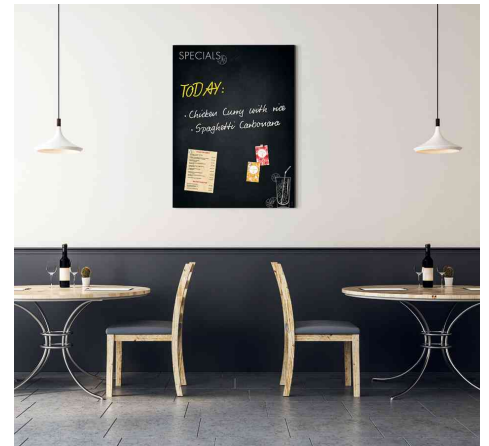

Glas-Magnettafel artverum Happy Hour, matt

Im Schiefertafel-Look mit grafischen Gastroelementen und Schriftzug Specials!

- beschriftbares Glasboard & magnetische Pinnwand in einem
- die matte Oberfläche minimiert Spiegelungen und bleibt nahezu reflexionsfrei
- mit rahmenloser Aufhängung
- gefertigt aus Sicherheitsglas (ESG, EN 12150-1)
- nutzbar im Hochformat
- zum magnetischen Anhaften von Informationen etc.
- inklusive starker 3 Design-Magnetwürfel und Befestigungsmaterial

Anwendungsbeispiele:

- zur Präsentation von Preislisten und Werbung
- zur Präsentation von Informationen

Für wen geeignet:

- Hotels, Restaurants und Cocktailbars

Symbolbild: Glas-Magnettafel artverum Happy Hour

Symbolbild: zeigt das Produkt in der Anwendung

Symbolbild: zeigt das Produkt in der Anwendung

Produkt	Ausführung	Maße	Farbe	VE	Hersteller-Nummer	Bestell-Nummer
Glas-Magnettafel artverum	Happy Hour	(B)900 x (H)1.200 mm	schwarz		GL276	8203822