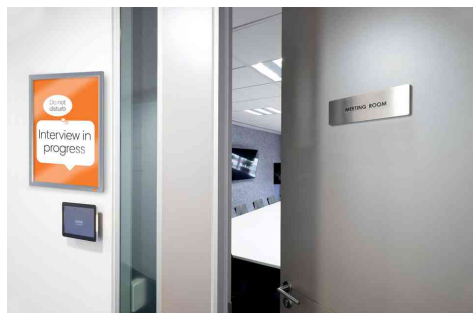

## Plakaträhmen Impression Pro, Clip-Rahmen

- für den Innenbereich
- mit Aluminiumrahmen
- Posterrahmen mit nahtlos auf Gehrung geschnittenen Ecken
- innovatives Stecksystem zum einfachen Entfernen des vorderen Displayrahmens
- Motiv austauschen & danach das Frontpanel mit einem Klick zurück in die Fassung drücken
- die Rückseite des Rahmens ist dank Eckmontage sicher an der Wand befestigt
- Inhalt austauschen ohne den Rahmen von der Wand zu entfernen
- Rahmenbreite: 20 mm
- Lieferung inkl. Befestigungsmaterial

### Für wen geeignet:

- Hotel, Restaurant und Cafe  
- Reisebüro, Kino, Theater etc.

Plakaträhmen Impression Pro, graphit

Plakaträhmen Impression Pro, silber

Symbolbild: zeigt das Produkt in der Anwendung