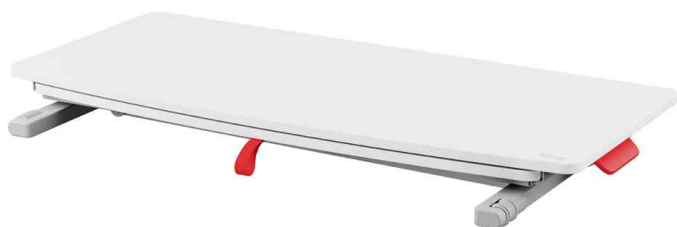

**LEITZ®****Sitz-Steh Workstation Ergo Cosy, ausziehbar****Für flexibles Arbeiten im Sitzen oder Stehen!**

- mit ausziehbarer Tastatur- & Mausablage
- fördert die Muskelbewegung, verbessert die Körperhaltung und erhöht das Energieniveau
- pneumatisch unterstützte Höhenverstellung zum einfachen & mühelosen Wechsel zwischen Sitz- & Stehposition
- platzsparend innerhalb der eigenen Grundfläche auf und ab zu bewegen
- die große Tischfläche eignet sich für den Bildschirm & Notebook mit Ständer
- ausziehbare Ablage bietet ausreichend Platz für eine Tastatur, Maus und Handgelenkstütze
- Maße Stellfläche: 800 x 350 mm
- schlankes Design erleichtert den Transport und die Aufbewahrung bei Nichtgebrauch
- minimale Höhe: 68 mm / maximale Höhe: 447 mm
- Tragkraft bis zu 16 kg auf der Haupttischfläche und bis zu 8 kg auf der Tastatur- & Mausablage
- Produkt wird komplett montiert geliefert
- kunststofffreie Verpackung

**Anwendungsbeispiele:**

- regt zu mehr Bewegung bei der Schreibtischarbeit an und unterstützt Anwender bei der Reduzierung langer Sitzphasen
- Arbeiten im Sitzen und Stehen möglich, für gesünderes Arbeiten

Sitz-Steh Workstation Ergo Cosy

Sitz-Steh Workstation Ergo Cosy, mit ausgezogener Ablage

Symbolbild: zeigt das Produkt in der Anwendung

Symbolbild: zeigt das Produkt in der Anwendung

Produkt	Ausführung	Tragkraft	Farbe	Hersteller- Nummer	Bestell- Nummer
Sitz-Steh Workstation Ergo Cosy	ausziehbar	16 kg	hellgrau	6532-00-85	80653285