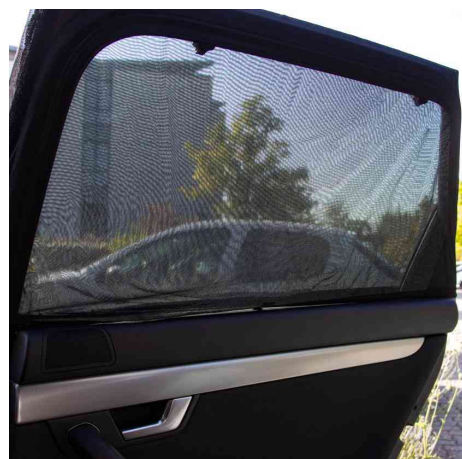

KFZ-Sonnenschutz Tür-Socke, 2er Set

- Farbe: schwarz
- Maße: (B)290 x (T)50 x (H)120 mm
- für Fahrzeuge mit Fensterrahmen
- in der Breite von 630 - 1140 mm dehnbar
- Höhe: 460 mm
- Sonnenschutz auch mit geöffneten Fenstern
- nur zulässig für die hinteren Scheiben
- universell passend
- waschbar
- VE = 2 Stück
- Abgabe nur in ganzen VE's

Hinweis: laut STVZO darf diese Springblende nicht an den vorderen Seitenscheiben und der Frontscheibe angebracht werden

KFZ-Sonnenschutz Tür-Socke

Symbolbild: zeigt das Produkt in Anwendung

Produkt	Ausführung	Maße	Farbe	VE	Hersteller- Nummer	Bestell- Nummer
KFZ-Sonnenschutz Tür-Socke, 2er Set		(B)290 x (T)50 x (H)120 mm	schwarz	2 Stück	95111	11580722