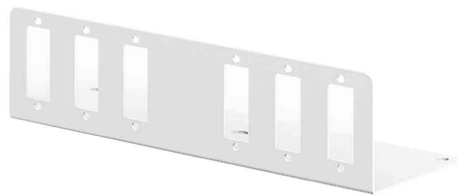

## Adapterplatte für LWL-Spleißbox Unibox

Kompakte Aufnahme für LWL-Kupplungen

- robustes kaltgewalztes Stahlblech
- lichtgrau (RAL 7035)

**Kompakt:** für 12x SC Simplex, LC Duplex, E2000 Simplex • einfache Montage auf Gewindeschraube in Unibox • Maße: (B)145 x (T)50 x (H)40 mm

**Maxi:** für 48x SC Simplex, LC Duplex, E2000 Simplex • einfache Montage per Snap-In in Unibox • Maße: (B)435 x (T)10 x (H)90 mm

Adapterplatte für Unibox Kompakt (DN-96801S-2)

Adapterplatte für Unibox Kompakt (DN-96803S-2)

Adapterplatte für Unibox Medium (DN-96802M-2)

Produkt	Ausführung	Ports	Farbe	VE	Hersteller- Nummer	Bestell- Nummer
Adapterplatte für LWL-Spleißbox Unibox	Kompakt		grau		DN-96801S-2	11007496
			grau		DN-96803S-2	11007502
	Medium		grau		DN-96802M-2	11007498