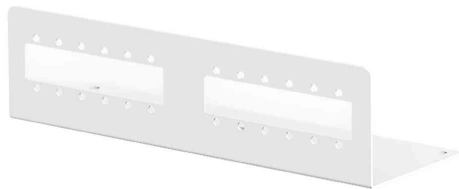

## Adapterplatte für LWL-Spleißbox Unibox

Kompakte Aufnahme für LWL-Kupplungen

- robustes kaltgewalztes Stahlblech
- lichtgrau (RAL 7035)

**Kompakt:** für 12x SC Simplex, LC Duplex, E2000 Simplex • einfache Montage auf Gewindeschraube in Unibox • Maße: (B)145 x (T)50 x (H)40 mm

**Maxi:** für 48x SC Simplex, LC Duplex, E2000 Simplex • einfache Montage per Snap-In in Unibox • Maße: (B)435 x (T)10 x (H)90 mm

Adapterplatte für Unibox Kompakt (DN-96801S-2)

Adapterplatte für Unibox Kompakt (DN-96803S-2)

Adapterplatte für Unibox Medium (DN-96802M-2)

Produkt	Ausführung	Ports	Farbe	VE	Hersteller- Nummer	Bestell- Nummer
Adapterplatte für LWL-Spleißbox Unibox	Kompakt		grau		DN-96801S-2	11007496
			grau		DN-96803S-2	11007502
	Medium		grau		DN-96802M-2	11007498