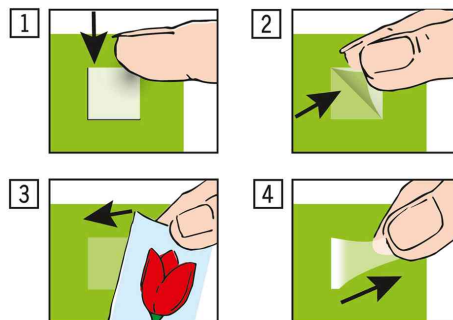

Läufer

Klebepads

- transparent und durchsichtig
- klebt doppelseitig
- klebt sofort und zuverlässig
- können bei Bedarf von den meisten glatten Oberflächen wieder spurlos abgelöst werden
- Maße: 10 x 10 mm

Anwendungsbeispiele:

- zum Fixieren von Gegenständen
- perfekt für die Befestigung von kleinen Gegenständen, für Fensterdekorationen, Poster, Fotos, Erinnerungszettel und vieles mehr

Symbolbild: zeigt die Anwendung

Vielseitige Klebelösungen von Läufer

QUALITÄT SEIT 1922

Produkt	Ausführung	Format	Inhalt	Farbe	VE	Hersteller-Nummer	Bestell-Nummer
Klebepads	viereckig	10 x 10 mm	64 Pads	transparent		99150	5051100