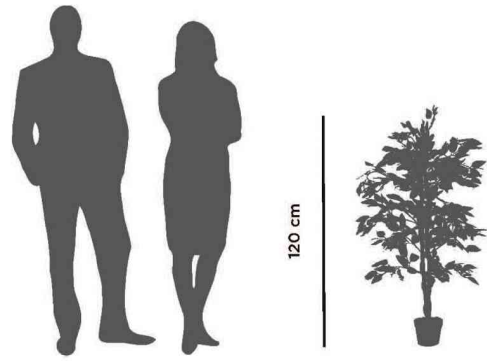

PAPERFLOW**Kunstpflanze "Feigenbaum"**

Dekorative Kunstpflanze für eine grüne Atmosphäre!

- hochwertig und wie echt
- Blätter aus Polyester
- Stamm aus Holz
- Topf aus Kunststoff
- Topfdurchmesser: 160 mm
- Topfhöhe: 130 mm

Anwendungsbeispiele:

- für Wartezimmer
- für Sitzecken im Empfangsbereich
- als Dekoration im Büro

Für wen geeignet:

- Büros
- Arztpraxen
- Banken & Versicherungen
- Friseure

Kunstpflanze "Feigenbaum"

Symbolbild: Übersicht Höhe

Produkt	Ausführung	Maße	Material	Farbe	Hersteller- Nummer	Bestell- Nummer
Kunstpflanze	Feigenbaum	Höhe: 1200 mm	Polyester / Holz	grün	PAFIC120	74600190