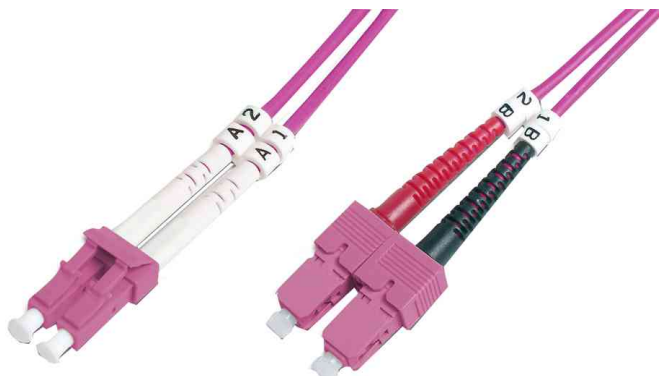

DIGITUS®
LWL Patchkabel, LC-Duplex Stecker - SC-Duplex Stecker, OM4

- Multimode
- Duplexkabel
- Keramik Ferrule
- Kabeldurchmesser: 3 mm
- Kabeltyp: I-VH 2G50, 125 my
- Kabelmantel: LSOH
- 2-faserig
- Kabelfarbe: erikaviolett (RAL 4003)
- Steckerfarbe: erikaviolett (RAL 4003)

LWL Patchkabel, LC-Duplex Stecker - SC-Duplex Stecker, OM4

Produkt	Typ	Anschluss	Länge	Farbe	Hersteller- Nummer	Bestell- Nummer
LWL-Patchkabel OM4, 50 / 125 my	LC Duplex - SC Duplex	Stecker - Stecker	1,0 m	violett	DK-2532-01-4	11006204
		Stecker - Stecker	2,0 m	violett	DK-2532-02-4	11006205
	LC Duplex - SC Duplex	Stecker - Stecker	3,0 m	violett	DK-2532-03-4	11006206
		Stecker - Stecker	5,0 m	violett	DK-2532-05-4	11006207
	LC Duplex - SC Duplex	Stecker - Stecker	10,0 m	violett	DK-2532-10-4	11006208