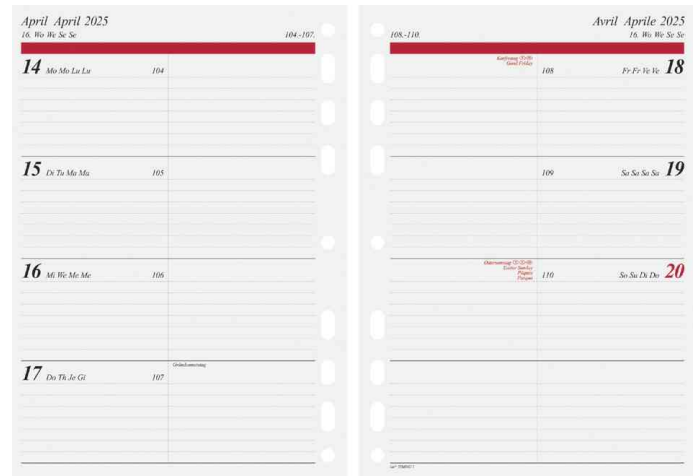

## Terminplaner "Timing 2", mit Lasche - Kunstleder-Einband

- Blattgröße: 93 x 172 mm (DIN A6)
- 6-Ring-Kipphebelmechanik
- mit Einstecktaschen und Stiftschlaufe
- **Inhalt:**
  - Kalender-Register aus Kunststoff, schwarz, 6-teilig
  - A-Z Register aus Kunststoff, schwarz, 8-teilig
  - Lineal
  - Visitenkarten-Sammeltasche
  - 32 Blatt Notizen kariert
  - 32 Blatt Adressen mit Registerschnitt

Terminplaner "Timing 2", DIN A6

Zubehör: Kalender-Einlage "Visitenkarten-Sammeltasche"

Zubehör: Kalender-Einlage Tageskalender (nicht im Lieferumfang enthalten)

Zubehör: Kalender-Einlage Wochenkalender (nicht im Lieferumfang enthalten)

Produkt	Ausführung	Kalendarium	Format	Farbe	Hersteller-Nummer	Bestell-Nummer
Terminplaner "Timing 2"	Kunstleder	ohne Kalender	A6	schwarz	706604590	6280146
Zubehör: Kalender-Einlage "Timing 2"	2025	Tageskalender	93 x 172 mm		7066900005	6280147
		Wochenkalender	93 x 172 mm		7066910005	6250352
Zubehör: Kalender-Einlage "Visitenkarten-Sammeltasche"				transparent	7066702	6250067