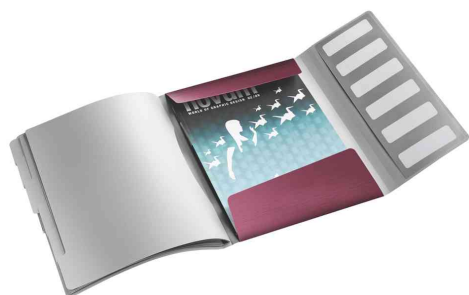

LEITZ®**Ordnungsmappe Style**

- aus PP
- außen gebürstete Oberfläche, innen Silber als Kontrastfarbe
- mit Taben, ausklappbarem Inhaltsverzeichnis und 3 seitlichen Schutzklappen
- Verschluss mit Edelstahlbeschichtung und Gummizug
- Maße: (B)260 x (T)17 x (H)320 mm

Anwendungsbeispiele:

- zum Vorsortieren von Unterlagen

Ordnungsmappe Style, offen

Ordnungsmappe Style, offen

Symbolbild: Ordnungsmappe Style, Farbauswahl

Produkt	Ausführung	Format	Farbe	VE	Hersteller- Nummer	Bestell- Nummer
Ordnungsmappe Style	12 Fächer	A4	schwarz		3996-00-94	80399694