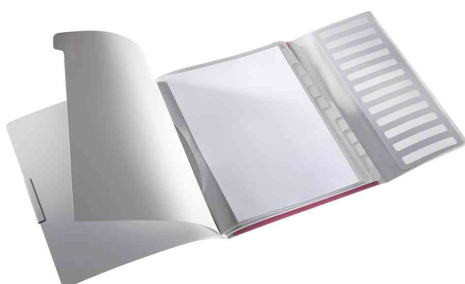

LEITZ®**Ordnungsmappe Style**

- aus PP
- außen gebürstete Oberfläche, innen Silber als Kontrastfarbe
- mit Taben, ausklappbarem Inhaltsverzeichnis und 3 seitlichen Schutzklappen
- Verschluss mit Edelstahlbeschichtung und Gummizug
- Maße: (B)260 x (T)17 x (H)320 mm

Anwendungsbeispiele:

- zum Vorsortieren von Unterlagen

Ordnungsmappe Style, offen

Ordnungsmappe Style, offen

Symbolbild: Ordnungsmappe Style, Farbauswahl

Produkt	Ausführung	Format	Farbe	VE	Hersteller- Nummer	Bestell- Nummer
Ordnungsmappe Style	12 Fächer	A4	schwarz		3996-00-94	80399694