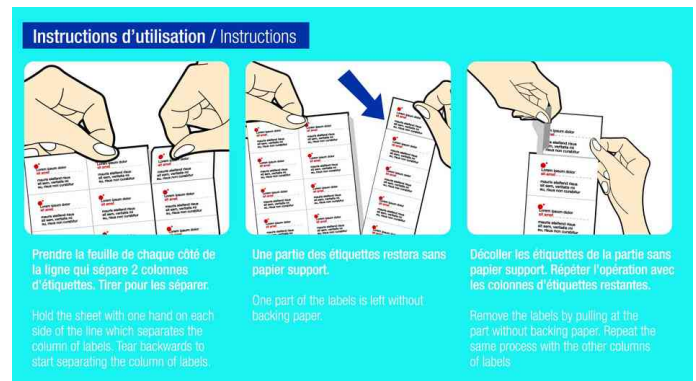

Abzieh-Hilfe

Sparen Sie Zeit!

- Etiketten wie gewohnt bedrucken
- Etiketten entlang der Perforation nach hinten auftrennen
- Etiketten lassen sich nun besonders einfach greifen und abziehen

Universal-Etiketten mit Abzieh-Hilfe - DIN A4, 100 Blatt rechteckig, nicht ablösbar

- für Inkjet- / Laserdrucker und Kopierer
- Farbe: weiß
- ohne Rand
- kein Staurisiko dank eines hitzebeständigen Klebstoffs
- VE = 100 Bögen DIN A4, Abgabe nur in ganzen VE's

Anwendungsbeispiele:

- Postversand- Kennzeichnen, Beschriften und Markieren von Akten, Regalen

Für wen geeignet:

- Kleingewerbe- Selbstständige- Home Office

Anwendung

Produkt	Ausführung	Maße (B x H)	Farbe	VE / Etiketten	VE / Blatt	Hersteller-Nummer	Bestell-Nummer
Universal-Etiketten	permanent	37 x 105 mm	weiß	1.600 Etiketten	100 Blatt A4	119012	334368900
		52,5 x 21,2 mm	weiß	5.600 Etiketten	100 Blatt A4	118992	66000067
	permanent	52,5 x 29,7 mm	weiß	4.000 Etiketten	100 Blatt A4	100984	66000062
		70 x 29,7 mm	weiß	3.000 Etiketten	100 Blatt A4	118994	66000068
	permanent	70 x 37 mm	weiß	2.400 Etiketten	100 Blatt A4	119015	62000024
		105 x 49,39 mm	weiß	1.200 Etiketten	100 Blatt A4	101032	66000064
	permanent	105 x 74 mm	weiß	800 Etiketten	100 Blatt A4	100985	66000063
		105 x 148,5 mm	weiß	400 Etiketten	100 Blatt A4	119014	334182600
	permanent	105 x 42,4 mm	weiß	1.400 Etiketten	100 Blatt A4	101046	66000066
		70 x 42,4 mm	weiß	2.100 Etiketten	100 Blatt A4	101044	66000065