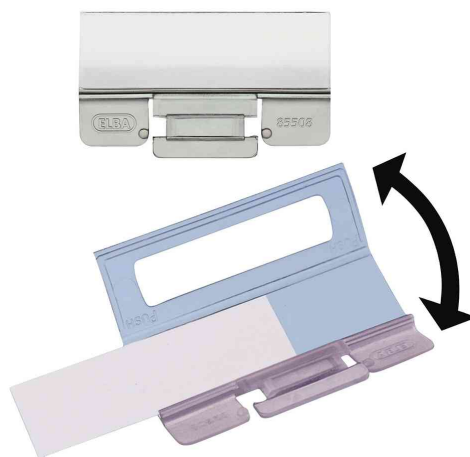

Sichtreiter ELBA vertic® Komfort

- aus PP
- aufklappbare Rückwand zum einfachen Einlegen
- inkl. Beschriftungsschildchen
- 4-zeilig beschriftbar
- Maße: (B)58 x (T)5 x (H)20 mm
- Abgabe nur in ganzen VE's
- für den Markt: D / L / A / CH

Anwendungsbeispiele:

- zum Kennzeichnen von Hängemappen, -taschen und -heftern

Für wen geeignet:

- für alle gängigen Hängeregistraturen

Sichtreiter ELBA vertic Komfort

Produkt	Ausführung	Format	Farbe	VE	Hersteller- Nummer	Bestell- Nummer
Sichtreiter ELBA vertic Komfort	4-zeilig	58 x 20 mm	transparent	25 Stück	100552070	61855080