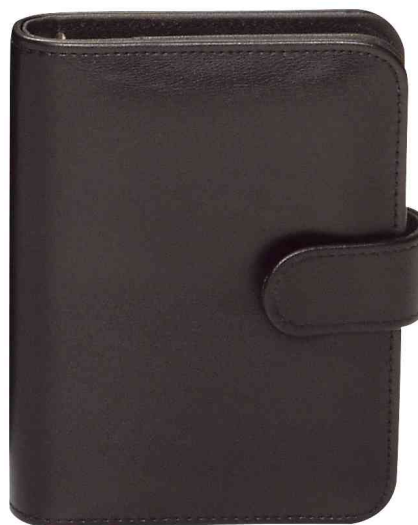

binel®**Terminplaner A7 "Standard", Modell 17501-1**

- Systemplaner Mini
 - aus Soft-Nappaleder-Imitat
 - mit Druckknopfverschluss
 - Ausstattung: drei Kreditkartenfächer • Schreibgeräteschlaufe • 6-Ring-Mechanik • Lochabstand: 13 / 13 / 14 / 13 / 13 mm
 - mit Grundausrüstung: jeweils 1 Deckblatt "bind" / "Heute" / "Notizen" / "Adressen", 15 Blatt Heute, 15 Blatt Notizen, 5 Blatt Finanzen, 15 Blatt Adressen, A - Z Register
 - Blatthöhe: ca. 125 mm
 - Blattbreite: ca. 80 mm
 - Maße geschlossen: (B)115 x (T)30 x (H)140 mm
 - 3-sprachig: deutsch, englisch, französisch
 - Farbe: schwarz
- Lieferung erfolgt ohne Kalender

Anwendungsbeispiele:

- für die perfekte Zeit-Organisation

Für wen geeignet:

- für alle, die auf kleinstem Format ihre Daten organisieren möchten

Modell 17501-1

Modell 17501-1, geschlossen

Produkt	Ausführung	Kalendarium	Format	Farbe	Hersteller-Nummer	Bestell-Nummer
Terminplaner Modell 17501-1	Kunstleder	mit Kalender	A7	schwarz	17501	59448019
Zubehör: Ersatzkalender	2025	ohne Kalender	A7	schwarz	17501-1	59447886
		Wochenkalender	A7		B570225	59448039