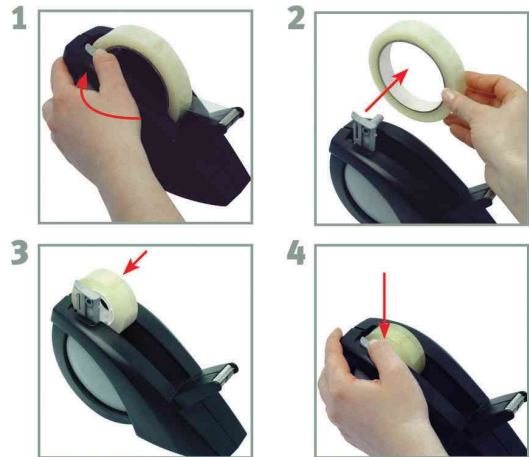

Tischabroller Expert Compact Pro Green - unbestückt

- aus 80% recyceltem Kunststoff
- mit fester Achse für alle Rollengrößen (12 mm x 33 m, 19 mm x 33 m, 12 mm x 66 m oder 19 mm x 66 m)
- mit beschwertem Sockel (1,2 kg) und rutschfester Unterlagen für die Benutzung mit einer Hand
- Maße: (B)185 x (T)70 x (H)85 mm

Tischabroller Expert Compact Pro Green

Symbolbild: zeigt das Produkt in der Anwendung

Produkt	Ausführung	Maße	Farbe	VE	Hersteller- Nummer	Bestell- Nummer
Tischabroller Expert Compact Pro Green	unbestückt	bis 19 mm x 66 m	schwarz		750001	83750001