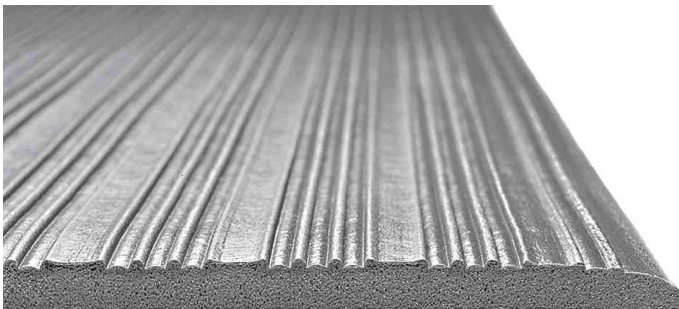

Arbeitsplatzmatte Yoga Meter Basic

Für den Innenbereich

- aus 100% Polyvinylchlorid
- erwirkt eine physiologisch korrekte Federung und verhindert müde Beine und Rückenschmerzen
- schafft sehr gute Stehergonomie
- lärmdämmend
- silikonfrei
- senkt den Trittschallpegel in den Arbeitsbereichen
- der Boden saugt sich geschmeidig und rutschsicher an den Unterboden an
- die abgeschrägten Ränder verringern das Stolperrisiko
- erreicht eine sehr gute Isolierung gegen kalte Böden
- für Temperaturen bis zu +60° C
- leicht zu reinigen: mit dem Besen abkehren oder leicht feucht reinigen
- Stärke: 9 mm

** Rollenware auf Anfrage erhältlich! **

Anwendungsbeispiele:

- geeignet für trockene Arbeitsbereiche an denen Menschen gehend / stehend arbeiten, z.B
- an Fließbändern, Werkbänken und Maschinenarbeitsplätzen
- an Kommissionier -und Packstationen
- in Lagerbereichen
- an Verkaufstheken und Informationsschaltern

Für wen geeignet:

- Industriebetriebe
- Werkstätten

Arbeitsplatzmatte Yoga Meter Basic