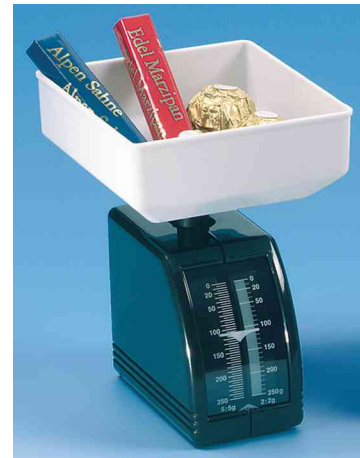

## Federwaage Handy 250

- mechanische Brief- und Diätwaage
- aus Kunststoff
- mit Nullstellschraube zum Justieren
- mit abnehmbarer Schale
- Maße Wiegeteller: (B)120 x (T)110 mm
- Maße Waage: (B)70 x (T)104 x (H)115 mm

Federwaage Handy 250

Symbolbild: zeigt das Produkt in Anwendung

Produkt	Tragkraft	Teilung	Stromversorgung	Farbe	Hersteller- Nummer	Bestell- Nummer
Federwaage Handy 250	0,25 kg	2 g / 5 g		weiß	249 862000	62005032