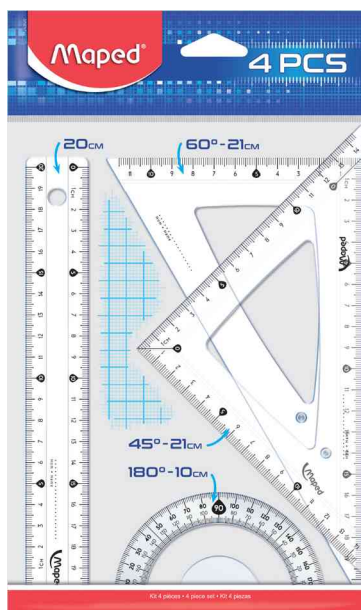

## Geometrie-Set Medium Start 242, 4-teilig

- Skalenaufdruck mit UV-beständiger Farbe
- in Schutzhülle mit Aufhängeöse
- **bestehend aus:** 1 x Lineal 200 mm, 1 x Zeichendreieck 60° - 210 mm, 1 x Zeichendreieck 45° - 210 mm, 1 x Winkelmesser 180° - 100 mm

Geometrie-Set Medium Start 242

Produkt	Ausführung	Länge	Material	Farbe	VE	Hersteller- Nummer	Bestell- Nummer
Geometrie-Set Medium Start 242	4-teilig		Kunststoff	transparent		242820	82242820